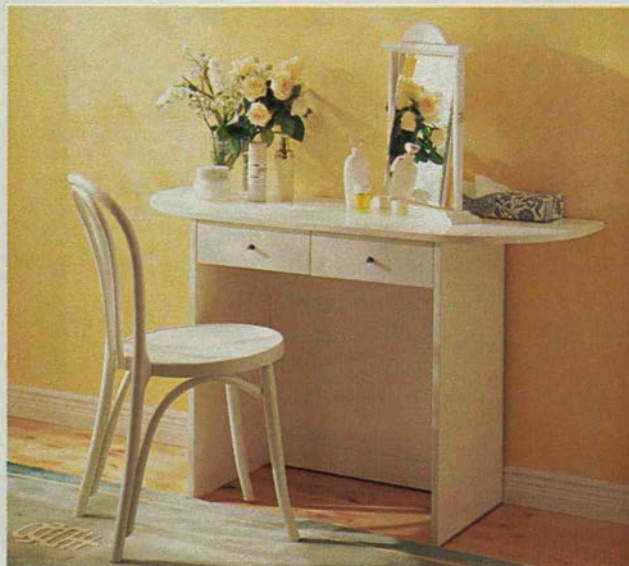

**SORRENTO avlastnings-
bord** — **615.-**
Se sid 154.
KOMMENDÖR byrå 3.075.-
Se sid 108.
GULDROS spegel — **695.-**
BRYNE myggnät.
Vitt nylonnät på rotting-
ring. Ø 64 cm.
Längd 240 cm — **189.-**

**PAX/LIST/EPITET garderobs-
kombination** — **5.884.-**
Se sid 159.
**MÅNSKEN/TANGENT
bordlampa** — **429.-**
Se sid 278.
BAGN sängbord. Vit.
Spånplatta/plast. Byglar av
kromad metall. 58x36 cm.
Höjd 25 cm — **165.-**